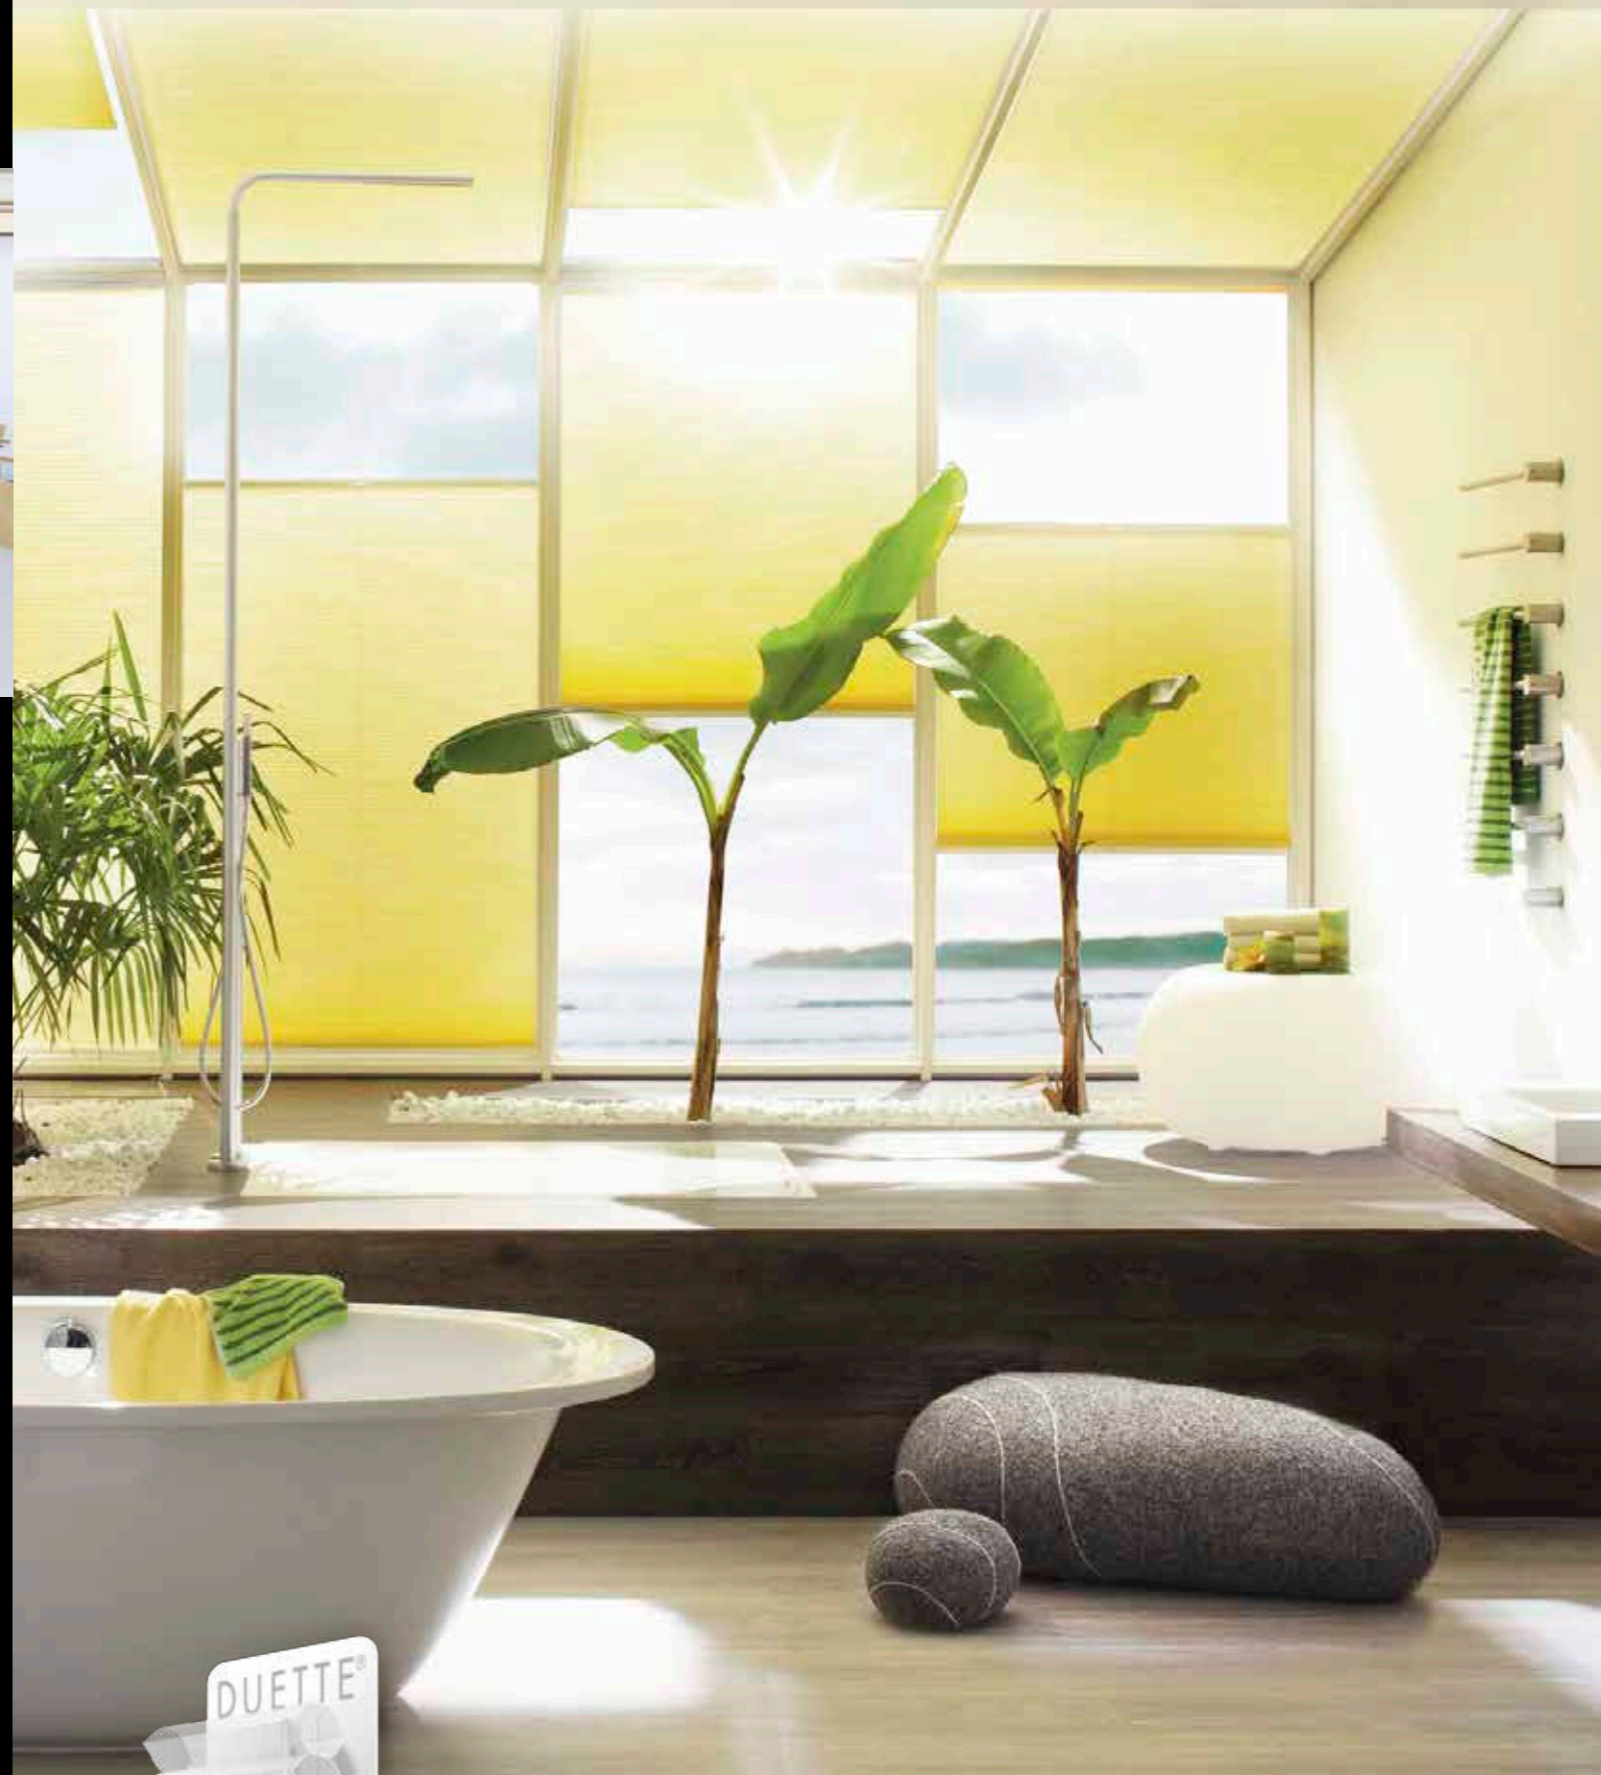

WOHLFÜHLKLIMA STATT SOMMERHITZE

DUETTE® schützt Sie und Ihr Interieur effektiv vor Sonnenhitze und aggressiver UV-Strahlung – und das deutlich besser als viele herkömmliche Sonnenschutzlösungen. Denn die DUETTE®-Klimazone wirkt wie ein Luftpolster und reduziert die Wärmeaufnahme am Fenster um bis zu 78%*.

DUETTE® SOMMERFILM

EFFEKTIVE HEIZKOSTEN-ERSPARNIS

Im Winter reduziert die Klimazone von DUETTE® den Wärmeverlust am Fenster um bis zu 46%. Für diese temperaturregulierenden Eigenschaften hat das Fraunhofer Institut DUETTE® Bestnoten verliehen*.

DUETTE® WINTERFILM

SAUM & VIEBAHN
IHR PARTNER FÜR

DUETTE®
Das Original mit Klimazone.